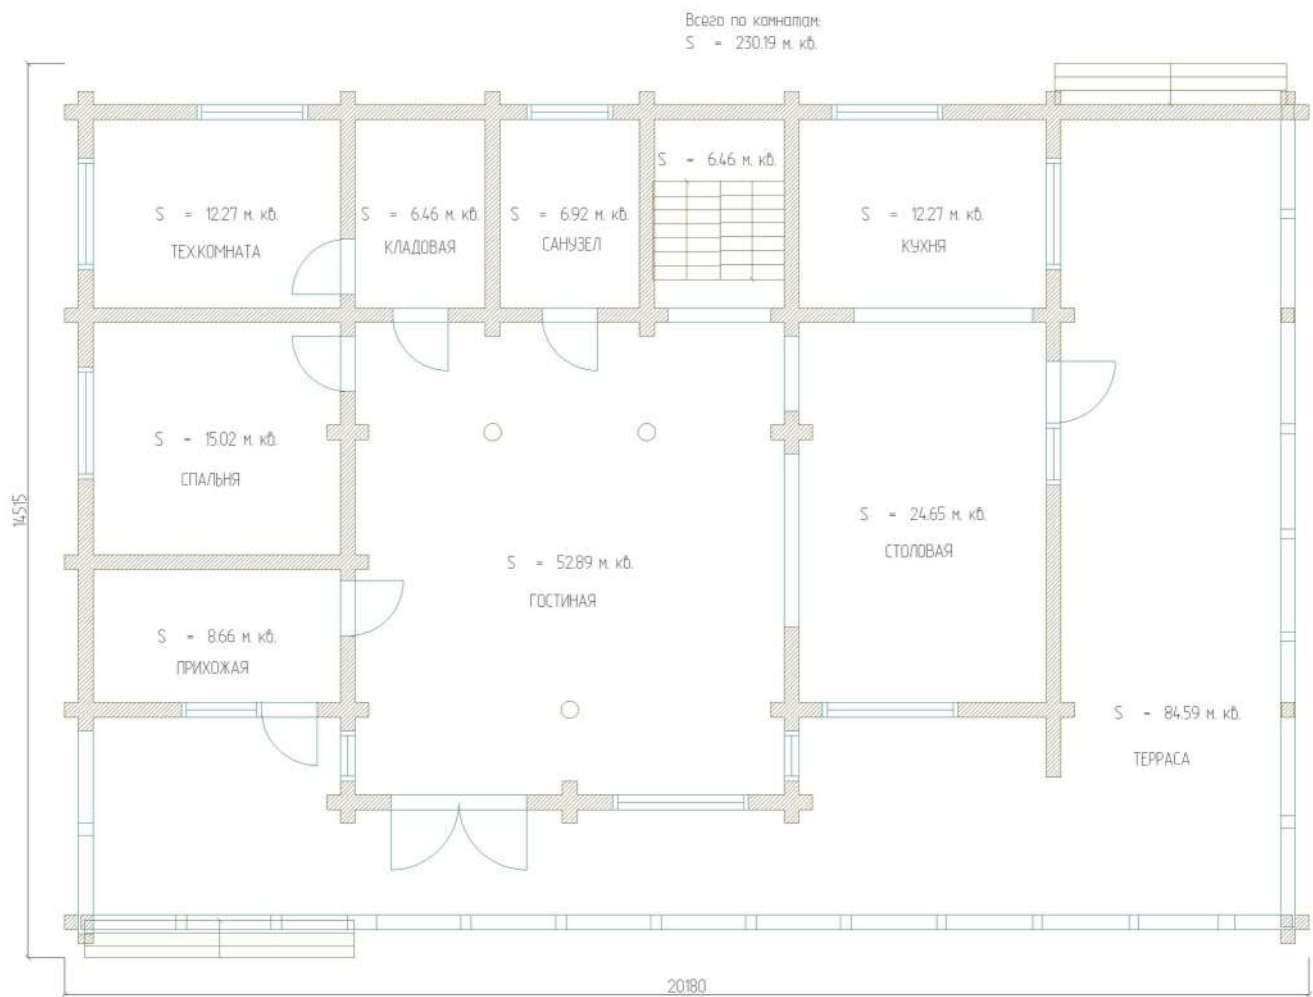

# ПРОЕКТ 291, ДОМ

*просторный дом в скандинавском стиле*

- Профилированный брус 200x240 мм
- Общая площадь 350 м<sup>2</sup>
- Количество этажей 2 этажа
- Размер дома 14 x 20

**СТОИМОСТЬ ОТ 3.931.000 РУБ**

План 1го этажа

План 2го этажа

## ПЛАН ДОМА