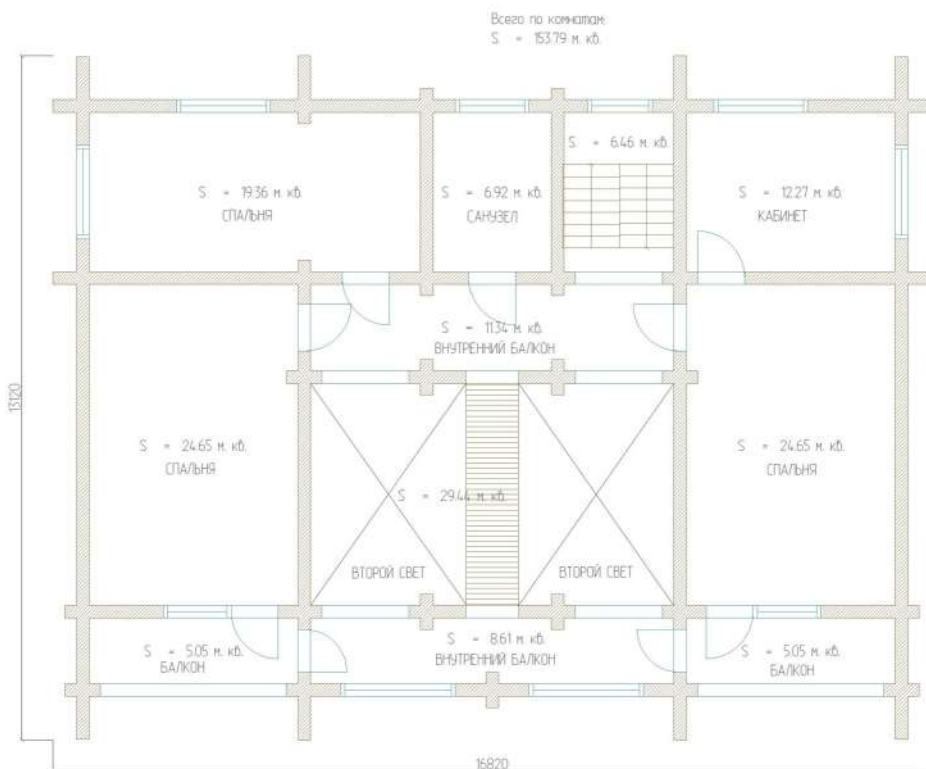

# ПРОЕКТ 291, ДОМ

*просторный дом в скандинавском стиле*

- Профилированный брус 200x240 мм
- Общая площадь 350 м<sup>2</sup>
- Количество этажей 2 этажа
- Размер дома 14 x 20

**СТОИМОСТЬ ОТ 3.931.000 РУБ**

План 1го этажа

План 2го этажа

## ПЛАН ДОМА